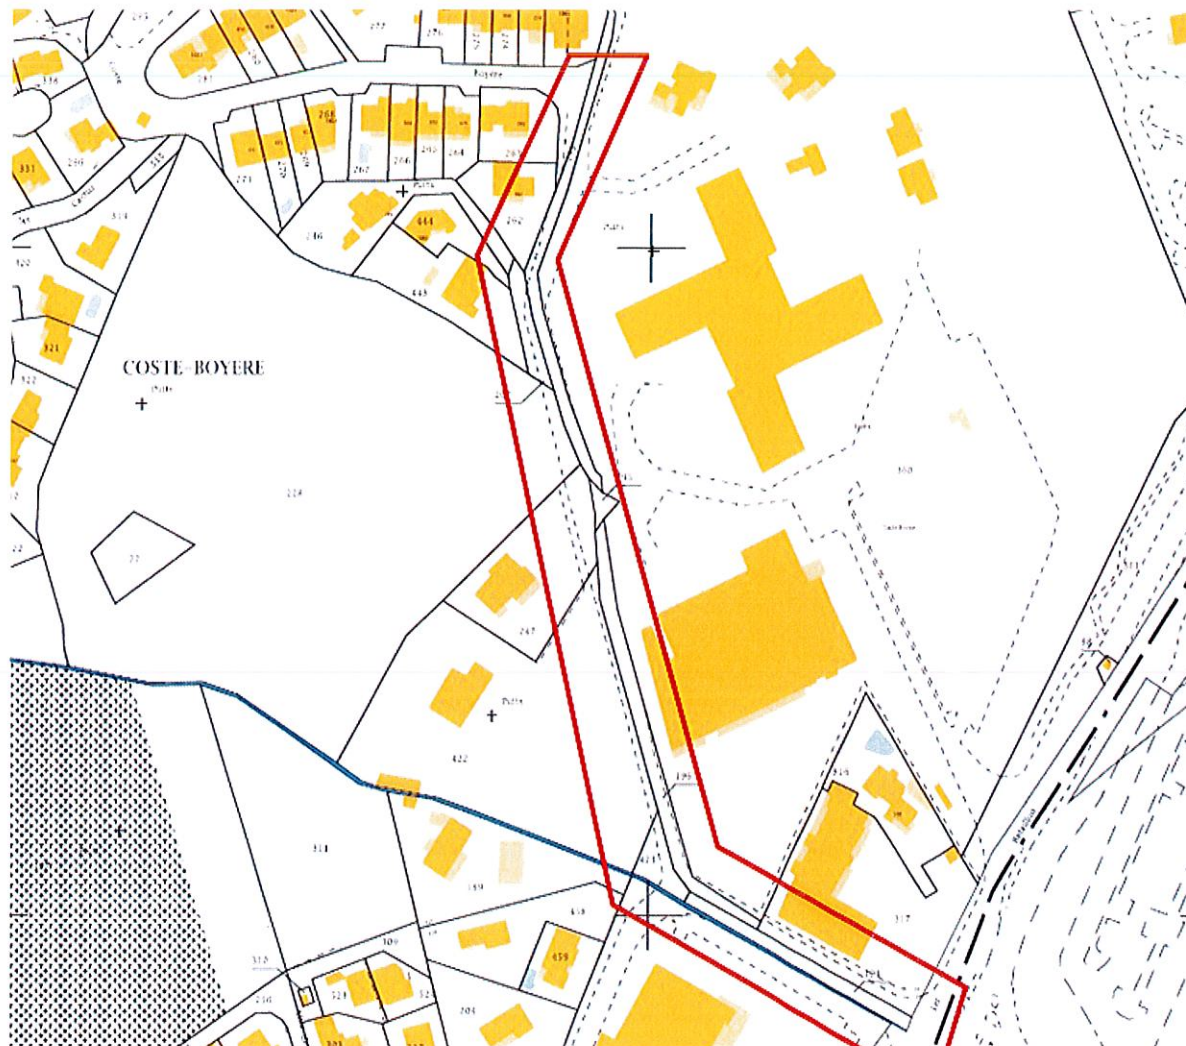

**Classement dans le Domaine Public Communal des voies ouvertes à la circulation  
publique- Rue du Capitaine Pierre DELSOL (pour partie) La Garde- 83130-**

**EXTRAIT CADASTRAL**

Le Maire,

Jean-Claude CHARLOIS